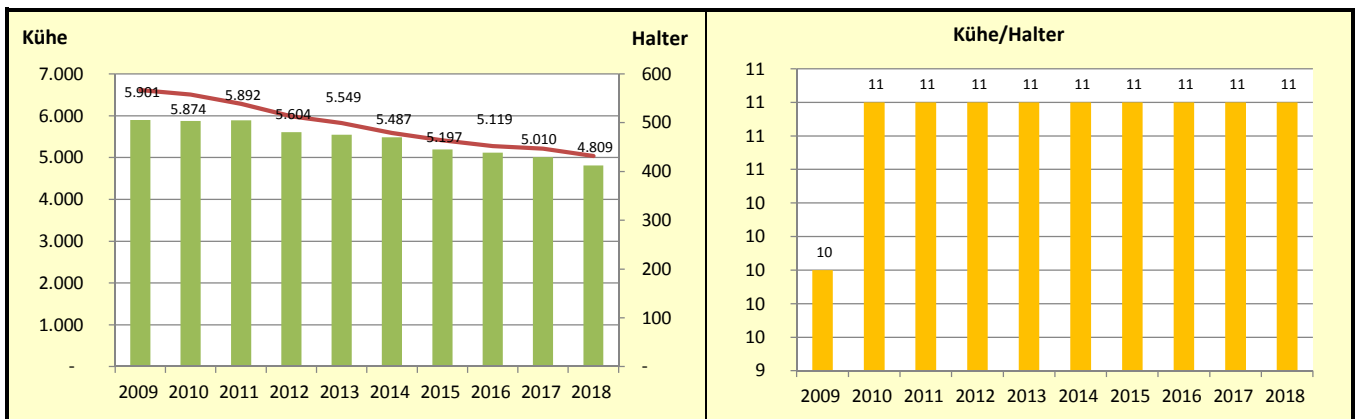

Tierhaltung 2018

Rinderhaltung im Dienstbezirk

Entwicklung der Zahl der Halter und der Milchkühe

Quelle: MLR Baden-Württemberg, Gemeinsamer Antrag 2018; Statistisches Landesamt Baden-Württemberg 2018