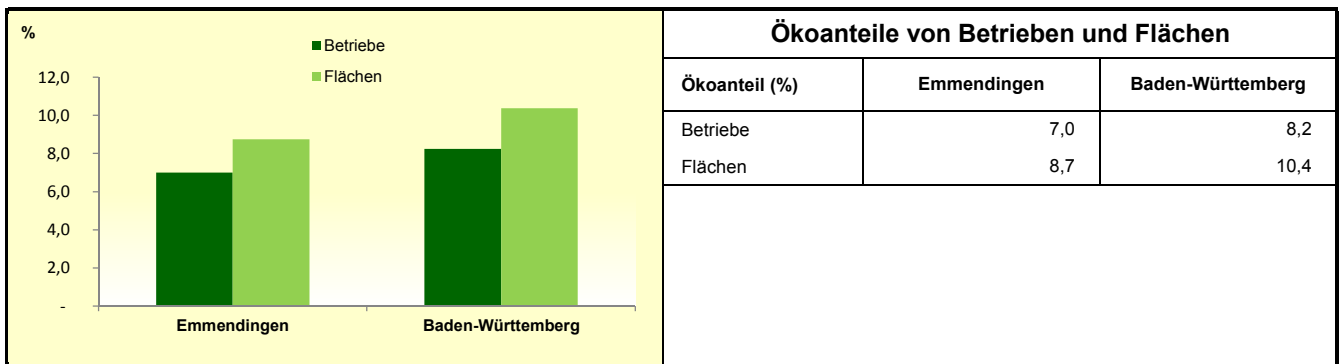

Landwirtschaftliche Betriebe mit ökologischer Bewirtschaftung 2018

Landwirtschaftliche Betriebe mit ökologischer Bewirtschaftung 2018

1) Nebenerwerb = kalkulatorisch errechnet aus Summe aller Betriebe abzüglich Haupterwerbsbetriebe

Quelle: MLR Baden-Württemberg, Gemeinsamer Antrag 2018; Statistisches Landesamt Baden-Württemberg 2018