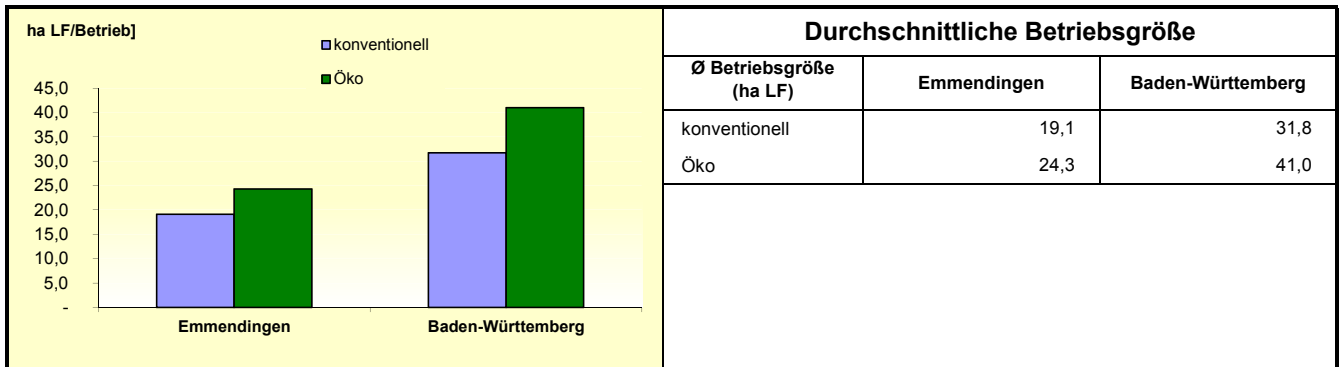

Landwirtschaftliche Betriebe mit ökologischer Bewirtschaftung 2018

Landwirtschaftliche Betriebe mit ökologischer Bewirtschaftung 2018

1) Nebenerwerb = kalkulatorisch errechnet aus Summe aller Betriebe abzüglich Haupterwerbsbetriebe

Quelle: MLR Baden-Württemberg, Gemeinsamer Antrag 2018; Statistisches Landesamt Baden-Württemberg 2018