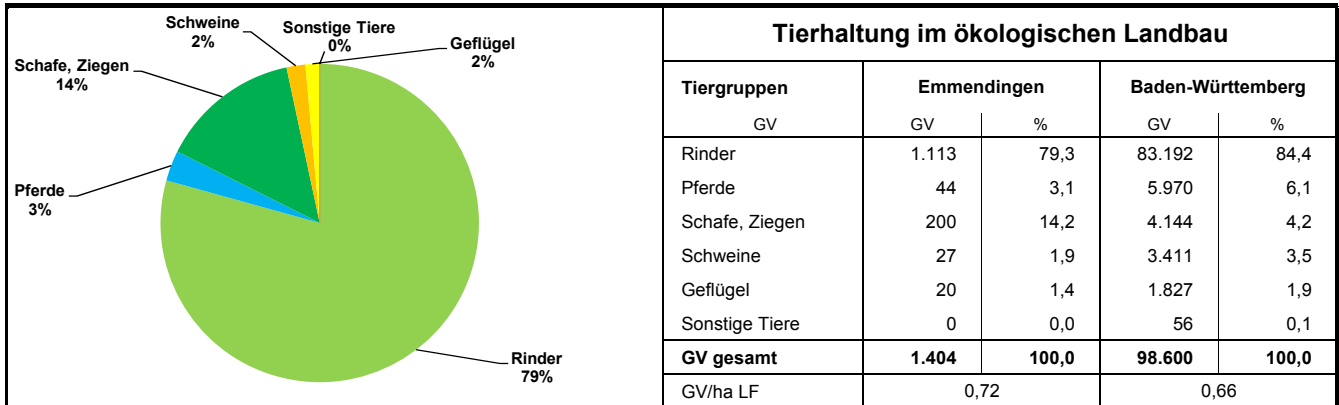

Landwirtschaftliche Betriebe mit ökologischer Bewirtschaftung 2018

Landwirtschaftliche Betriebe mit ökologischer Bewirtschaftung 2018

1) Nebenerwerb = kalkulatorisch errechnet aus Summe aller Betriebe abzüglich Haupterwerbsbetriebe

Quelle: MLR Baden-Württemberg, Gemeinsamer Antrag 2018; Statistisches Landesamt Baden-Württemberg 2018