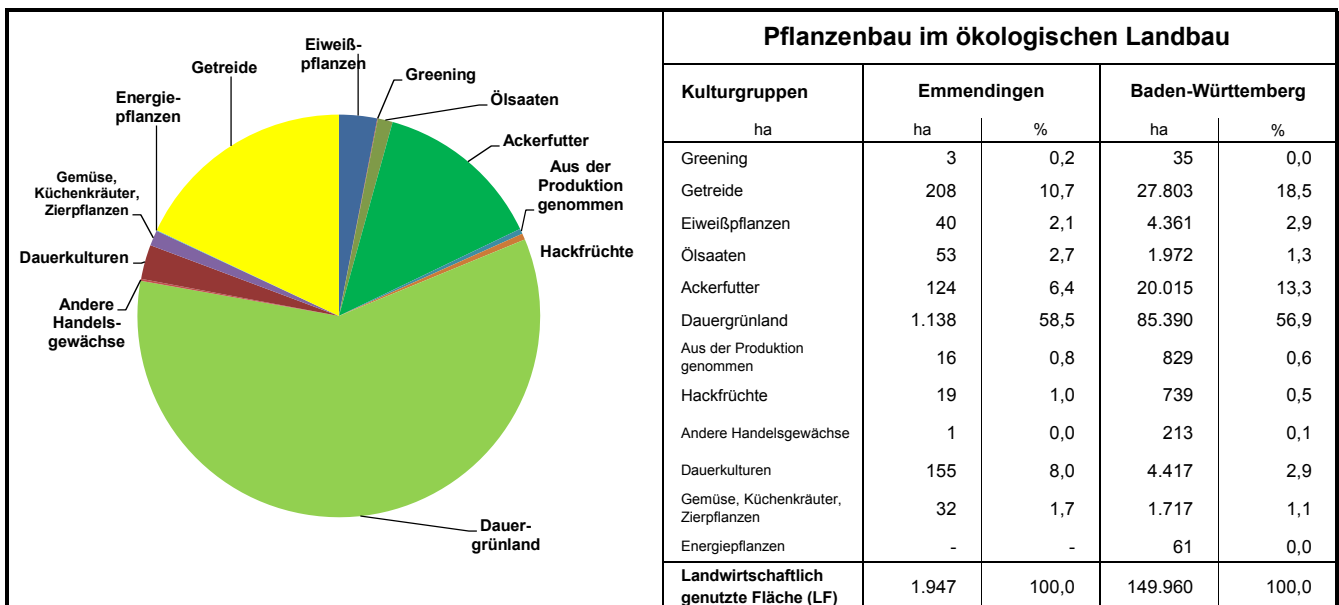

Landwirtschaftliche Betriebe mit ökologischer Bewirtschaftung 2018

Landwirtschaftliche Betriebe mit ökologischer Bewirtschaftung 2018

1) Nebenerwerb = kalkulatorisch errechnet aus Summe aller Betriebe abzüglich Haupterwerbsbetriebe

Quelle: MLR Baden-Württemberg, Gemeinsamer Antrag 2018; Statistisches Landesamt Baden-Württemberg 2018