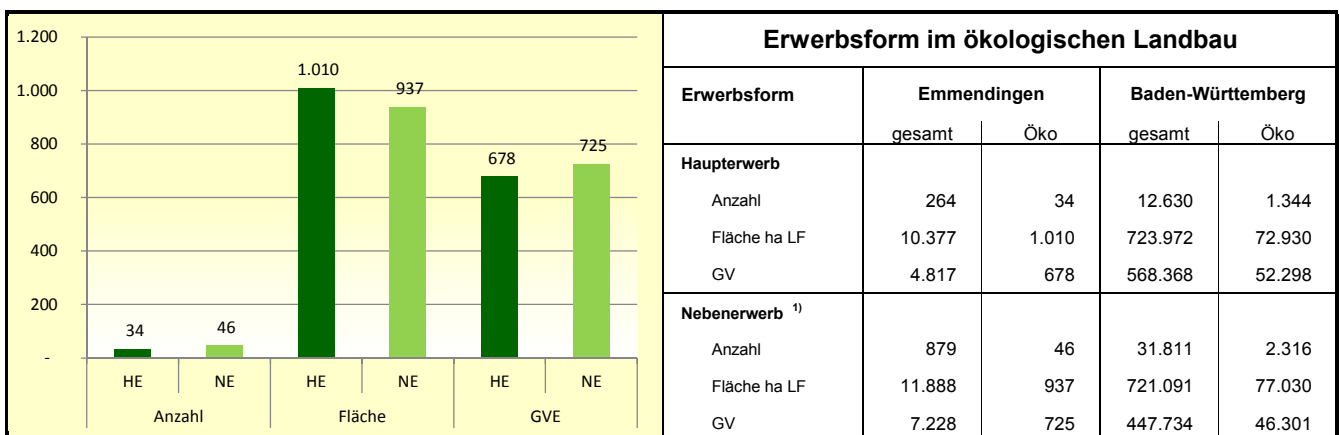

Landwirtschaftliche Betriebe mit ökologischer Bewirtschaftung 2018

Landwirtschaftliche Betriebe mit ökologischer Bewirtschaftung 2018

1) Nebenerwerb = kalkulatorisch errechnet aus Summe aller Betriebe abzüglich Haupterwerbsbetriebe

Quelle: MLR Baden-Württemberg, Gemeinsamer Antrag 2018; Statistisches Landesamt Baden-Württemberg 2018