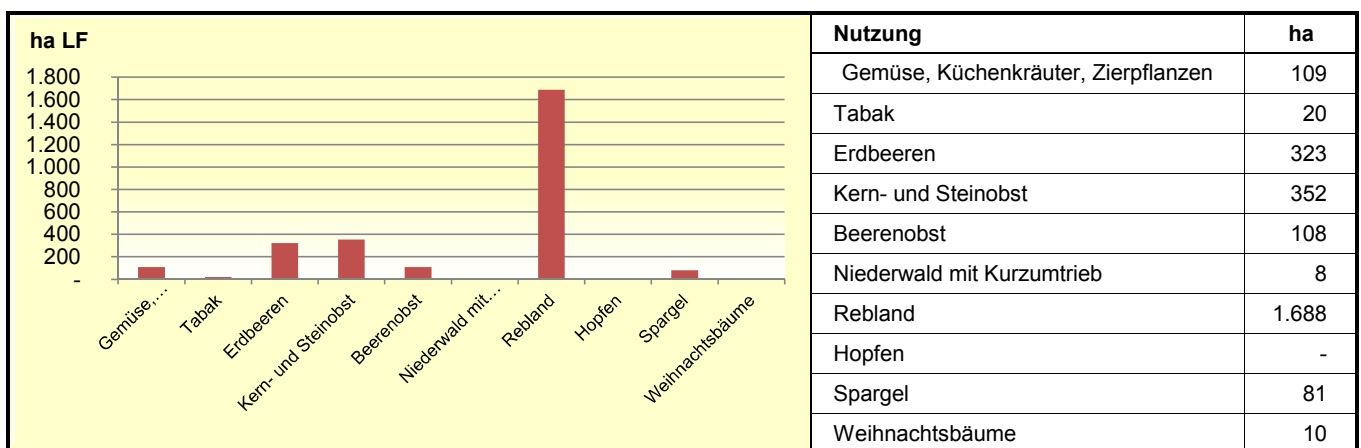

Landwirtschaftliche Anbauverhältnisse nach Kulturgruppen 2018

Sonderkulturen im Dienstbezirk

Entwicklung des Dauergrünlands

Quelle: MLR Baden-Württemberg, Gemeinsamer Antrag 2018; Statistisches Landesamt Baden-Württemberg 2018