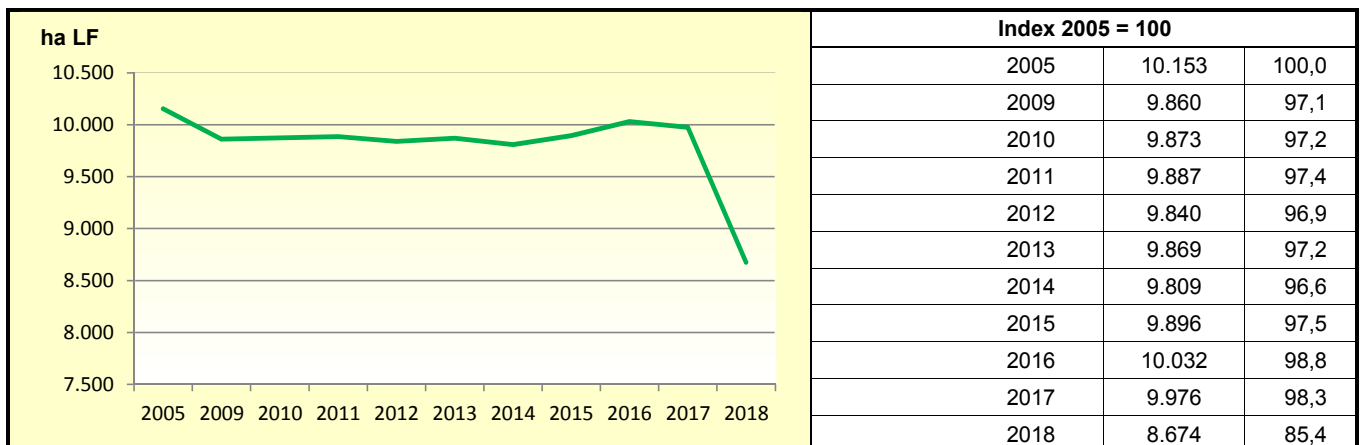

Landwirtschaftliche Anbauverhältnisse nach Kulturgruppen 2018

Sonderkulturen im Dienstbezirk

Entwicklung des Dauergrünlands

Quelle: MLR Baden-Württemberg, Gemeinsamer Antrag 2018; Statistisches Landesamt Baden-Württemberg 2018