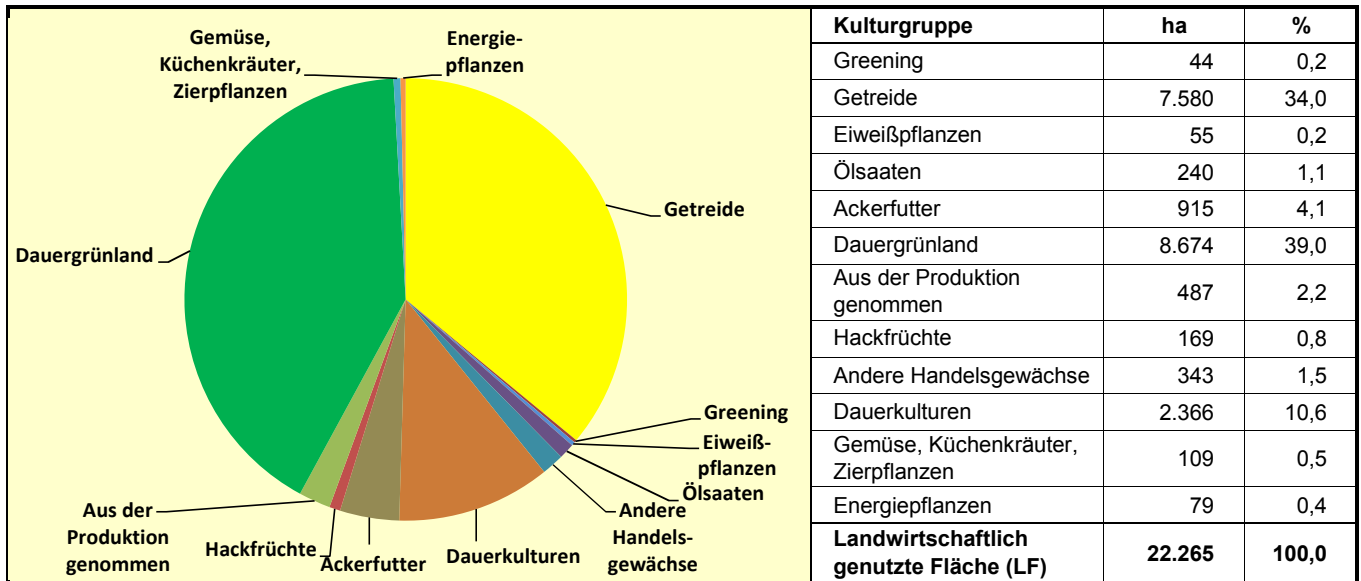

Landwirtschaftliche Anbauverhältnisse nach Kulturgruppen 2018

Sonderkulturen im Dienstbezirk

Entwicklung des Dauergrünlands

Quelle: MLR Baden-Württemberg, Gemeinsamer Antrag 2018; Statistisches Landesamt Baden-Württemberg 2018